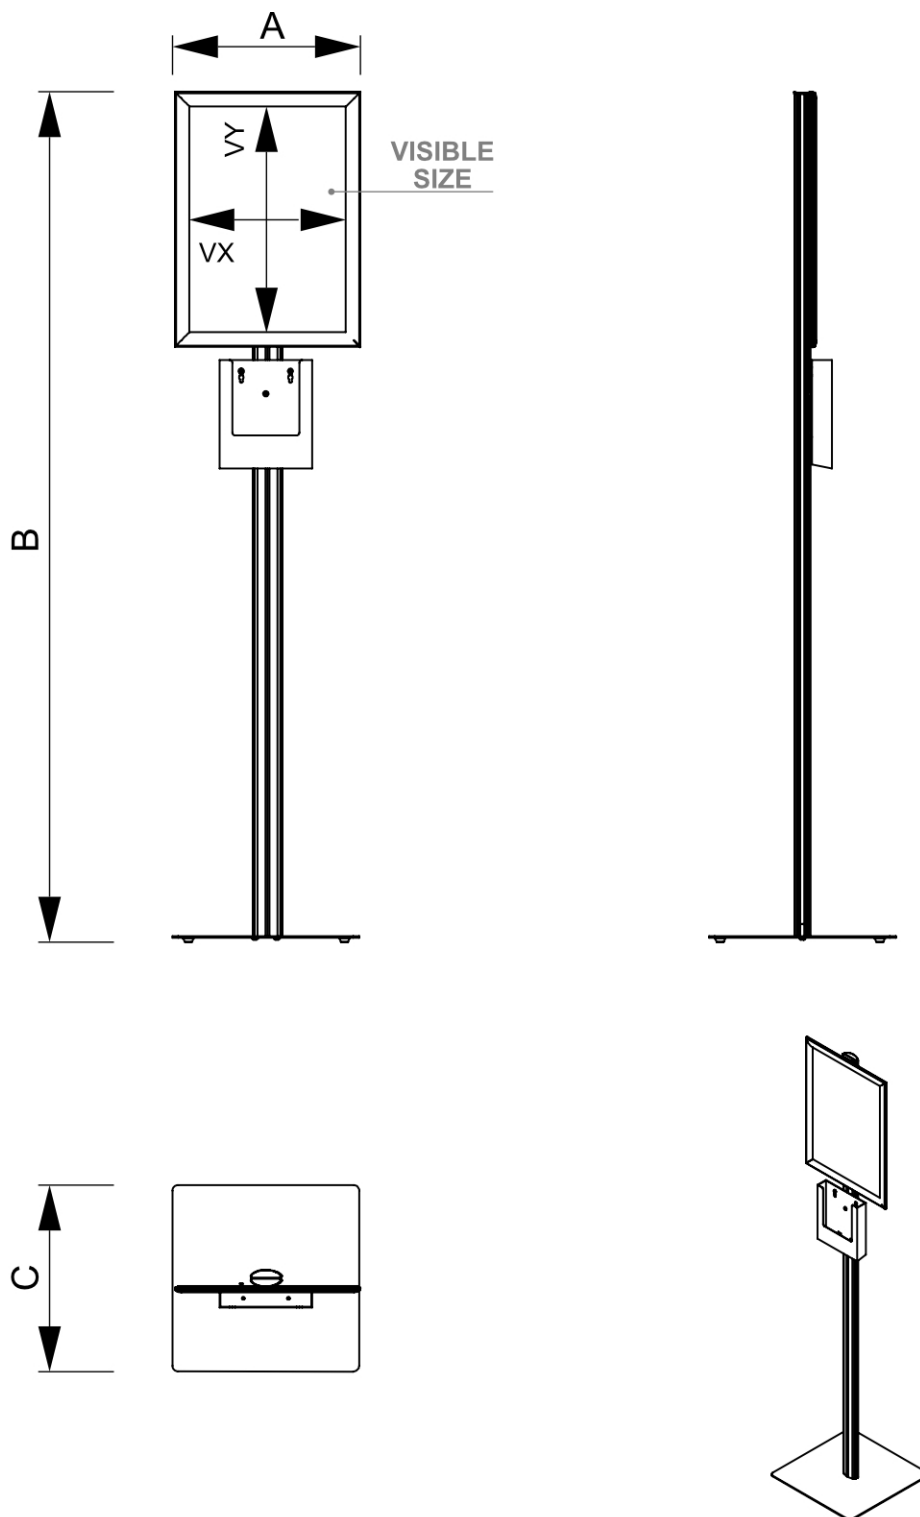

## Informační sloupek s klaprámem KRA3G25 ocelová základna

CAPOA3G25M

- Klaprám A3 s profilem 25 mm
- Včetně základny z ocelového plechu
- S plastovým stojánkem W160 na letáky A5
- Vhodné pro vnitřní i kryté venkovní použití
- Propagační produkt. Dostupné, dokud máme zásoby

## Informační sloupek s klaprámem KRA3G25 ocelová základna

CAPOA3G25M

### ZÁKLADNÍ INFORMACE

SKU	Rozměry (mm) (A x B x C)	Formát (mm)	Viditelná část (mm) (VXxVY)	Rozteč otvorů (mm) (XxY)
CAPOA3G25M	330 x 1465 x 330	A3 (297 x 420 mm)	277 x 400 mm	-

Orientace	Váha (kg)
Na výšku	5,60